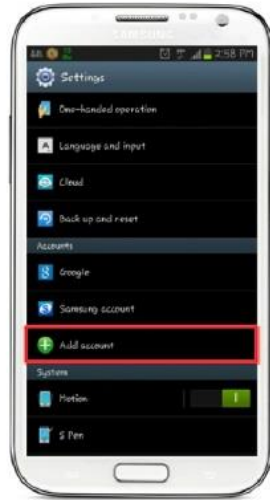

ضبط إعدادات البريد الإلكتروني للسامسونج

قم بالاتصال بالإنترنت  
باستخدام أحد الطرق التالية:

- لاسلكي Wireless
- GPRS
- EDGE
- 3G

ضبط إعدادات البريد الإلكتروني للسامسونج

2 / 10

ضبط إعدادات البريد الإلكتروني الجامعي للسامسونج