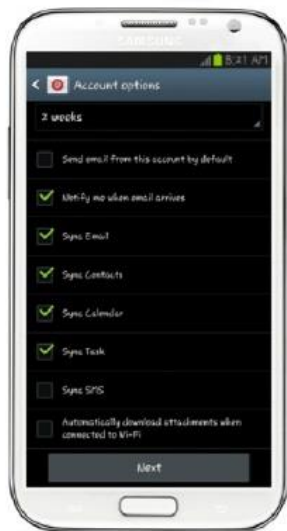

3 / 10

ضبط إعدادات البريد الإلكتروني الجامعي للسامسونج

4 / 10

ضبط إعدادات البريد الإلكتروني للسامسونج

قم بتعبئة الحقول المطلوبة:

البريد الإلكتروني: قم بكتابة  
بريدك الإلكتروني.

كلمة السر: قم بكتابة كلمة  
السر الخاصة ببريدك  
الإلكتروني.

الآن انقر على الإعداد  
اليدي.

ضبط إعدادات البريد الإلكتروني للسامسونج

6 / 10

ضبط إعدادات البريد الإلكتروني الجامعي للسامسونج

7 / 10